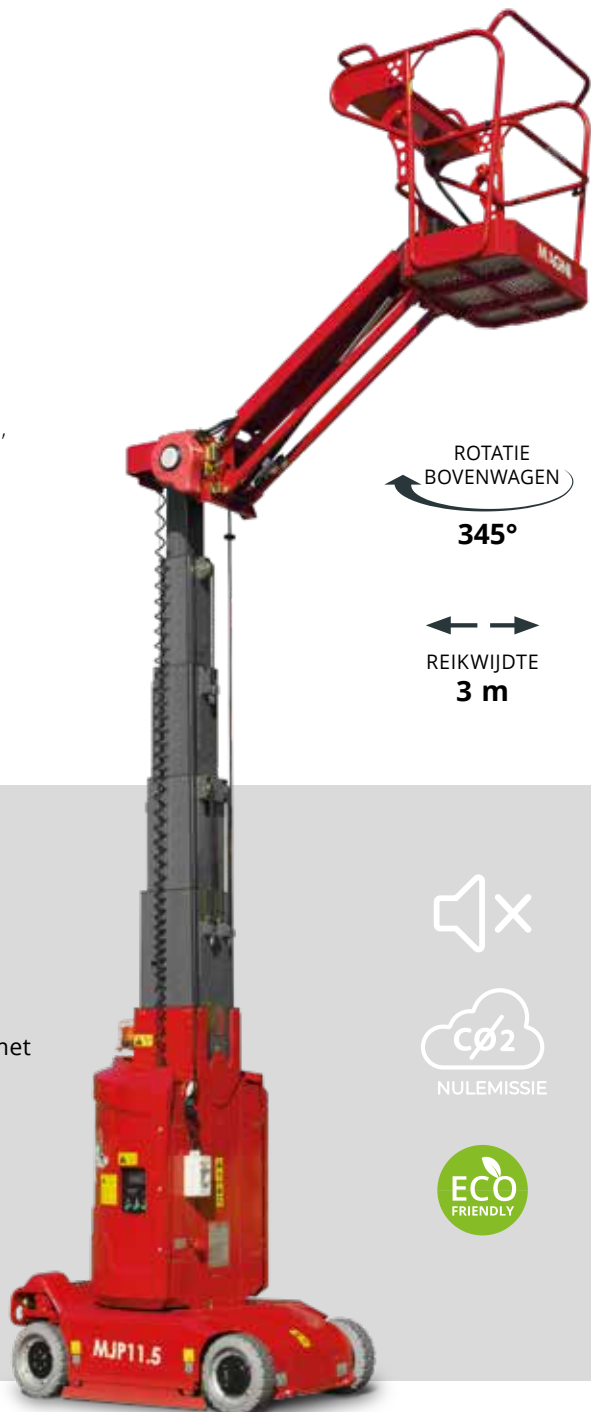

A close-up photograph of a red telescopic handler. The image shows the upper part of the machine, including a bright headlight at the top center, a horizontal red frame bar, and a curved red handle on the left. The background is a dark, out-of-focus blue-grey.

Deutz TD2.9 L4
55 kW
2.600 omw/min

ES3225RT

Accu
80 V/520 Ah

👤 **1.000 kg**
↑ **32 m**

**OFFROAD-
HOOGWERKERS**

Gemotoriseerde masthoog- werkers

Deze hoogwerkers zijn uitgerust met een elektromotor die een laag geluidsniveau en nulemissie verzekert en de mogelijkheid biedt om ook in afgesloten ruimten te werken. Met hun lichte en compacte structuur zijn ze bij uitstek geschikt voor werk in krappe ruimtes.

MJP11.5AC

 **200 kg**
 **11,2 m**

Accu
24 V/240 Ah

Dankzij de lichte en robuuste structuur werkt u in alle veiligheid, terwijl de 345° rotatie van de bovenwagen de ideale oplossing is voor maximale flexibiliteit in ruimtes binnen en buiten.

100% VEILIGHEID

- Alarm overbelasting
- Hellingmeter
- Handmatig dalen
- Zwaailicht
- Werkingsblokkering met lege accu
- Indicator lege accu

ROTATIE
BOVENWAGEN

345°

REIKWIJDTE
3 m

NULEMISSIE

MJP080F

📦 227 kg
⬆️ 7,6 m