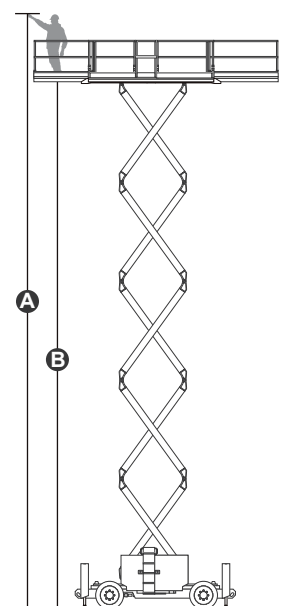

HS1823RT

Draagvermogen		680 kg
Uitgeschoven draagvermogen		227 kg
Max. aantal personen (binnen/buiten)		4/4
Max. werkhoogte	A	18,00 m
Hoogte blad werkplatform binnen	B	16,00 m
Totale lengte	C	4,88 m
Totale breedte	D	2,33 m
Totale hoogte (reling omhoog)	E	3,23 m
Totale hoogte (reling omlaag)	F	2,47 m
Afmetingen hoogwerker (lengte/breedte)		4,88 m / 1,83 m
Verlenging van de hoogwerker	G	1,43 / 1,13 m
Bodemvrijheid vanaf de grond		0,30 m
Wielbasis (H)	H	2,86 m
Draaicirkel (binnen)		2,70 m
Draaicirkel (buiten)		5,50 m
Motor Range Extender		Kubota Z482/9,8kW
Aandrijfmotoren		32VAC/9kW
Hefmotoren		32VAC/15kW
Verplaatsingssnelheid (gesloten)		6,0 km/h
Verplaatsingssnelheid (werk)		1,0 km/h
Batterijen		Lithium accu's 48V/350 Ah
Diesel tank		110 l
Hydraulische olie tank		80 l
Geïntegreerde acculader		48V/60A
Haalbare helling		0,4
Max. werkhelling		2° / 3°
Banden		315/55/D20
CE-gewicht		8.980 kg

* Boven de 11 meter hoogte wordt de snelheid gereduceerd af tot 0,6 km/u
**Hoger dan 11 meter wordt de maximale werkhelling verlaagd tot 1,5°/3°

STANDARD NORMEN: EN 280-1, ANSI/SAIA A92.20

De gegevens in deze brochure zijn informatief en kunnen te allen tijde zonder voorafgaande kennisgeving worden gewijzigd. Alle afbeeldingen dienen slechts ter illustratie en zijn mogelijk geen exacte weergaven van het product.