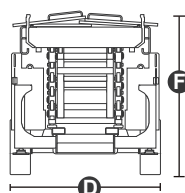

LOGISTIEK

BOUW

HS1823RT

Draagvermogen		680 kg
Uitgeschoven draagvermogen		227 kg
Max. aantal personen (binnen/buiten)		4/4
Max. werkhoogte	A	18,00 m
Hoogte blad werkplatform binnen	B	16,00 m
Totale lengte	C	4,88 m
Totale breedte	D	2,33 m
Totale hoogte (reling omhoog)	E	3,23 m
Totale hoogte (reling omlaag)	F	2,47 m
Afmetingen hoogwerker (lengte/breedte)		4,88 m / 1,83 m
Verlenging van de hoogwerker	G	1,43 / 1,13 m
Bodemvrijheid vanaf de grond		0,30 m
Wielbasis (H)	H	2,86 m
Draaicirkel (binnen)		2,70 m
Draaicirkel (buiten)		5,50 m
Motor Range Extender		Kubota Z482/9,8kW
Aandrijfmotoren		32VAC/9kW
Hefmotoren		32VAC/15kW
Verplaatsingssnelheid (gesloten)		6,0 km/h
Verplaatsingssnelheid (werk)		1,0 km/h
Batterijen		Lithium accu's 48V/350 Ah
Diesel tank		110 l
Hydraulische olie tank		80 l
Geïntegreerde acculader		48V/60A
Haalbare helling		0,4
Max. werkhelling		2° / 3°
Banden		315/55/D20
CE-gewicht		8.980 kg

* Boven de 11 meter hoogte wordt de snelheid gereduceerd af tot 0,6 km/u
 **Hoger dan 11 meter wordt de maximale werkhelling verlaagd tot 1,5°/3°

STANDARD NORMEN: EN 280-1, ANSI/SAIA A92.20

De gegevens in deze brochure zijn informatief en kunnen te allen tijde zonder voorafgaande kennisgeving worden gewijzigd. Alle afbeeldingen dienen slechts ter illustratie en zijn mogelijk geen exacte weergaven van het product.