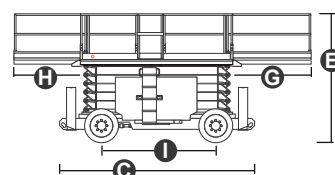

HS1823RT

Draagvermogen		680 kg
Uitgeschoven draagvermogen		227 kg
Max. aantal personen (binnen/buiten)		4/4
Max. werkhoogte	A	18,00 m
Hoogte blad werkplatform binnen	B	16,00 m
Totale lengte	C	4,88 m
Totale breedte	D	2,33 m
Totale hoogte (reling omhoog)	E	3,23 m
Totale hoogte (reling omlaag)	F	2,47 m
Afmetingen hoogwerker (lengte/breedte)		4,88 m / 1,83 m
Verlenging van de hoogwerker	G	1,43 / 1,13 m
Bodemvrijheid vanaf de grond		0,30 m
Wielbasis (H)	H	2,86 m
Draaicirkel (binnen)		2,70 m
Draaicirkel (buiten)		5,50 m
Motor Range Extender		Kubota Z482/9,8kW
Aandrijfmotoren		32VAC/9kW
Hefmotoren		32VAC/15kW
Verplaatsingssnelheid (gesloten)		6,0 km/h
Verplaatsingssnelheid (werk)		1,0 km/h
Batterijen		Lithium accu's 48V/350 Ah
Diesel tank		110 l
Hydraulische olie tank		80 l
Geïntegreerde acculader		48V/60A
Haalbare helling		0,4
Max. werkhelling		2° / 3°
Banden		315/55/D20
CE-gewicht		8.980 kg

* Boven de 11 meter hoogte wordt de snelheid gereduceerd af tot 0,6 km/u
**Hoger dan 11 meter wordt de maximale werkhelling verlaagd tot 1,5°/3°

STANDARD NORMEN: EN 280-1, ANSI/SAIA A92.20

De gegevens in deze brochure zijn informatief en kunnen te allen tijde zonder voorafgaande kennisgeving worden gewijzigd. Alle afbeeldingen dienen slechts ter illustratie en zijn mogelijk geen exacte weergaven van het product.